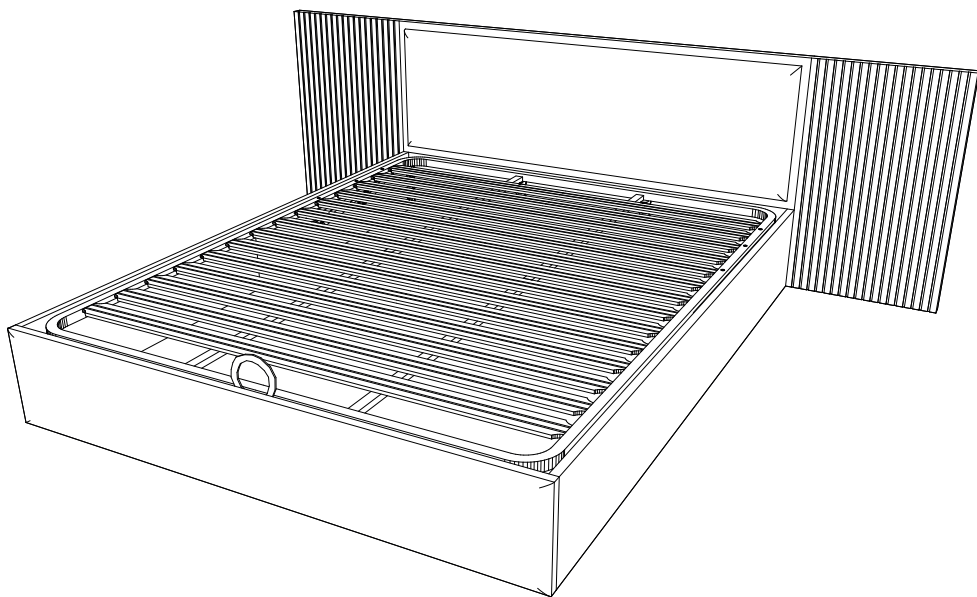

INSTRUÇÕES DE MONTAGEM
CAMA COM PAINEL CENTRAL E
BASE COM ARRUMAÇÃO ESTOFADA
PAINÉIS LATERAIS COM FRISOS

CANNES

ANTARTE

design for life

Obrigado pela sua preferência!

O design, a elegância e o conforto estão agora mais perto de si!

01

02

03

04

05

06

07

08