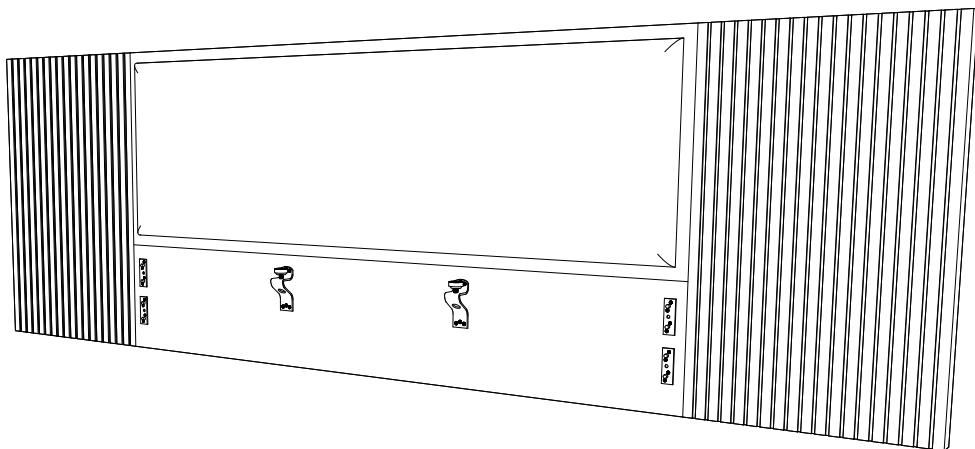

INSTRUÇÕES DE MONTAGEM
CAMA COM PAINEL CENTRAL E
BASE COM ARRUMAÇÃO ESTOFADA
PAINÉIS LATERAIS COM FRISOS

CANNES

ANTARTE

design for life

Obrigado pela sua preferência!

O design, a elegância e o conforto estão agora mais perto de si!

01

02

03

04

05

06

07

08