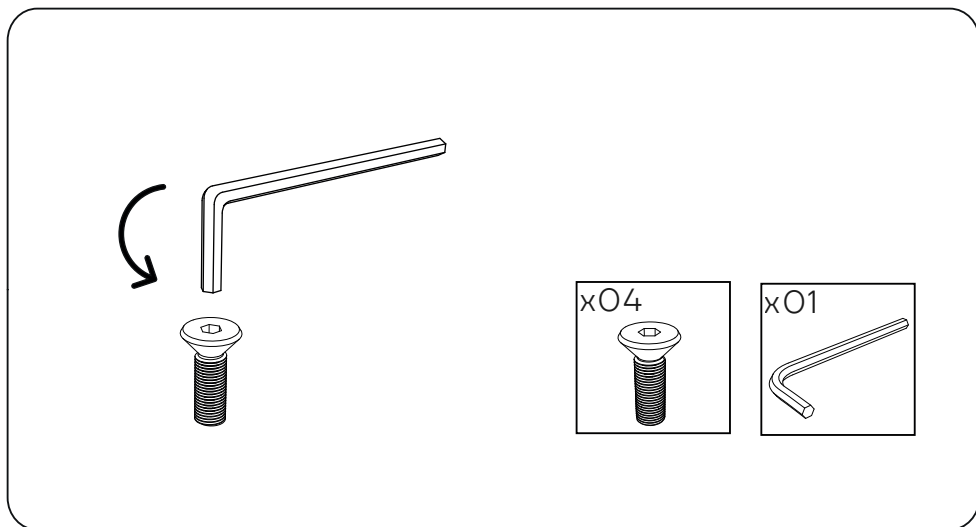

INSTRUÇÕES DE MONTAGEM
SUPORTE PARA VASOS LISO

CANNES

ANTARTE

design for life

Obrigado pela sua preferência!

O design, a elegância e o conforto
estão agora mais perto de si!

01

02

03

AFINAÇÃO DOS PÉS

ANTARTE

design for life

SEDE:

AV. DA ZONA INDUSTRIAL, 222

4585-303 REBORDOSA

PAREDES, PORTUGAL