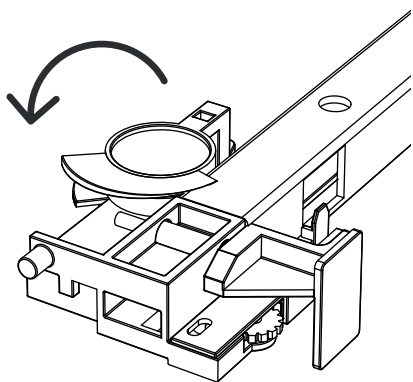

INSTRUÇÕES DE MONTAGEM
MESA DE CABECEIRA 1 GAVETA FRISOS

CANNES

ANTARTE

design for life

Obrigado pela sua preferência!

O design, a elegância e o conforto
estão agora mais perto de si!

01

02

AFINAÇÃO DA GAVETA

CORREÇÃO LADO ESQUERDO

CORREÇÃO LADO DIREITO

ANTARTE

design for life

SEDE:

AV. DA ZONA INDUSTRIAL, 222
4585-303 REBORDOSA

PAREDES, PORTUGAL