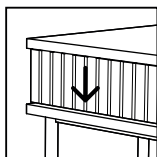

INSTRUÇÕES DE MONTAGEM
MESA DE CABECEIRA 1 GAVETA FRISOS

CANNES

ANTARTE

design for life

Obrigado pela sua preferência!

O design, a elegância e o conforto
estão agora mais perto de si!

01

02

AFINAÇÃO DA GAVETA

CORREÇÃO LADO ESQUERDO

CORREÇÃO LADO DIREITO

ANTARTE

design for life

SEDE:

AV. DA ZONA INDUSTRIAL, 222
4585-303 REBORDOSA

PAREDES, PORTUGAL