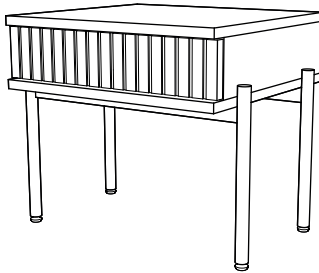

INSTRUÇÕES DE MONTAGEM
MESA DE CABECEIRA 1 GAVETA FRISOS

CANNES

ANTARTE

design for life

Obrigado pela sua preferência!

O design, a elegância e o conforto
estão agora mais perto de si!

01

02

AFINAÇÃO DA GAVETA

CORREÇÃO LADO ESQUERDO

CORREÇÃO LADO DIREITO

ANTARTE

design for life

SEDE:

AV. DA ZONA INDUSTRIAL, 222
4585-303 REBORDOSA

PAREDES, PORTUGAL