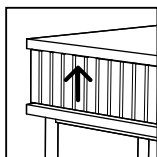

INSTRUÇÕES DE MONTAGEM
MESA DE CABECEIRA 1 GAVETA FRISOS

CANNES

ANTARTE

design for life

Obrigado pela sua preferência!

O design, a elegância e o conforto
estão agora mais perto de si!

01

02

AFINAÇÃO DA GAVETA

CORREÇÃO LADO ESQUERDO

CORREÇÃO LADO DIREITO

ANTARTE

design for life

SEDE:

AV. DA ZONA INDUSTRIAL, 222
4585-303 REBORDOSA

PAREDES, PORTUGAL