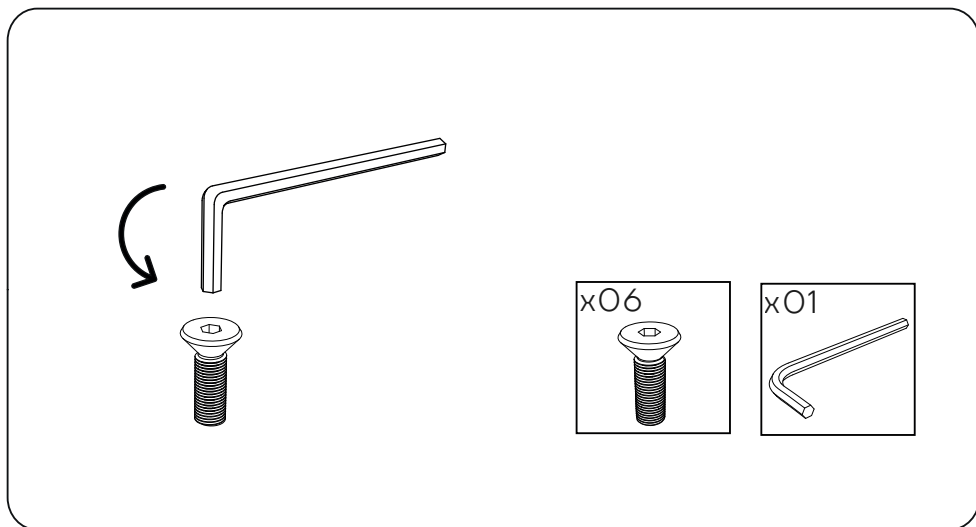

INSTRUÇÕES DE MONTAGEM
MESA DE CABECEIRA 1 GAVETA FRISOS

CANNES

ANTARTE

design for life

Obrigado pela sua preferência!

O design, a elegância e o conforto
estão agora mais perto de si!

01

02

AFINAÇÃO DA GAVETA

CORREÇÃO LADO ESQUERDO

CORREÇÃO LADO DIREITO

ANTARTE

design for life

SEDE:

AV. DA ZONA INDUSTRIAL, 222
4585-303 REBORDOSA

PAREDES, PORTUGAL