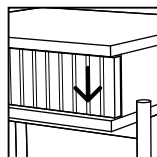

INSTRUÇÕES DE MONTAGEM
MESA DE CABECEIRA 1 GAVETA FRISOS

CANNES

ANTARTE

design for life

Obrigado pela sua preferência!

O design, a elegância e o conforto
estão agora mais perto de si!

01

02

AFINAÇÃO DA GAVETA

CORREÇÃO LADO ESQUERDO

CORREÇÃO LADO DIREITO

ANTARTE

design for life

SEDE:

AV. DA ZONA INDUSTRIAL, 222
4585-303 REBORDOSA

PAREDES, PORTUGAL