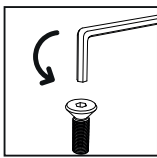

INSTRUÇÕES DE MONTAGEM
MESA DE CABECEIRA 1 GAVETA FRISOS

CANNES

ANTARTE

design for life

Obrigado pela sua preferência!

O design, a elegância e o conforto
estão agora mais perto de si!

01

02

AFINAÇÃO DA GAVETA

CORREÇÃO LADO ESQUERDO

CORREÇÃO LADO DIREITO

ANTARTE

design for life

SEDE:

AV. DA ZONA INDUSTRIAL, 222
4585-303 REBORDOSA

PAREDES, PORTUGAL