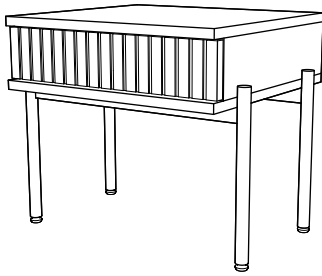

INSTRUÇÕES DE MONTAGEM
MESA DE CABECEIRA 1 GAVETA FRISOS

CANNES

ANTARTE

design for life

Obrigado pela sua preferência!

O design, a elegância e o conforto
estão agora mais perto de si!

01

02

AFINAÇÃO DA GAVETA

CORREÇÃO LADO ESQUERDO

CORREÇÃO LADO DIREITO

ANTARTE

design for life

SEDE:

AV. DA ZONA INDUSTRIAL, 222
4585-303 REBORDOSA

PAREDES, PORTUGAL