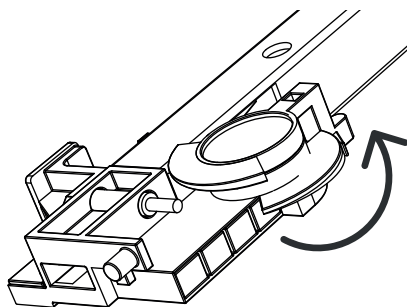

INSTRUÇÕES DE MONTAGEM
MESA DE CABECEIRA 1 GAVETA FRISOS

CANNES

ANTARTE

design for life

Obrigado pela sua preferência!

O design, a elegância e o conforto
estão agora mais perto de si!

01

02

AFINAÇÃO DA GAVETA

CORREÇÃO LADO ESQUERDO

CORREÇÃO LADO DIREITO

ANTARTE

design for life

SEDE:

AV. DA ZONA INDUSTRIAL, 222
4585-303 REBORDOSA

PAREDES, PORTUGAL