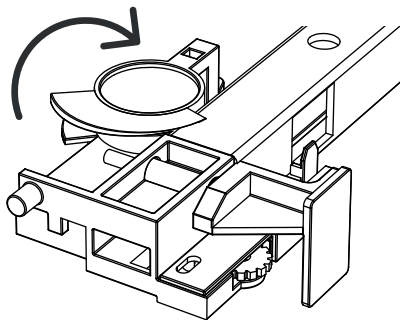

INSTRUÇÕES DE MONTAGEM
MESA DE CABECEIRA 1 GAVETA FRISOS

CANNES

ANTARTE

design for life

Obrigado pela sua preferência!

O design, a elegância e o conforto
estão agora mais perto de si!

01

02

AFINAÇÃO DA GAVETA

CORREÇÃO LADO ESQUERDO

CORREÇÃO LADO DIREITO

ANTARTE

design for life

SEDE:

AV. DA ZONA INDUSTRIAL, 222
4585-303 REBORDOSA

PAREDES, PORTUGAL