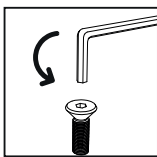

INSTRUÇÕES DE MONTAGEM
MESA DE CABECEIRA 1 GAVETA FRISOS

CANNES

ANTARTE

design for life

Obrigado pela sua preferência!

O design, a elegância e o conforto
estão agora mais perto de si!

01

02

AFINAÇÃO DA GAVETA

CORREÇÃO LADO ESQUERDO

CORREÇÃO LADO DIREITO

ANTARTE

design for life

SEDE:

AV. DA ZONA INDUSTRIAL, 222
4585-303 REBORDOSA

PAREDES, PORTUGAL