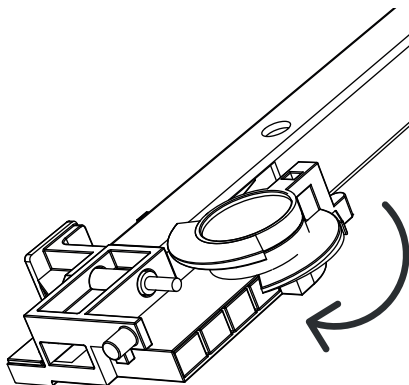

INSTRUÇÕES DE MONTAGEM
MESA DE CABECEIRA 1 GAVETA FRISOS

CANNES

ANTARTE

design for life

Obrigado pela sua preferência!

O design, a elegância e o conforto
estão agora mais perto de si!

01

02

AFINAÇÃO DA GAVETA

CORREÇÃO LADO ESQUERDO

CORREÇÃO LADO DIREITO

ANTARTE

design for life

SEDE:

AV. DA ZONA INDUSTRIAL, 222
4585-303 REBORDOSA

PAREDES, PORTUGAL