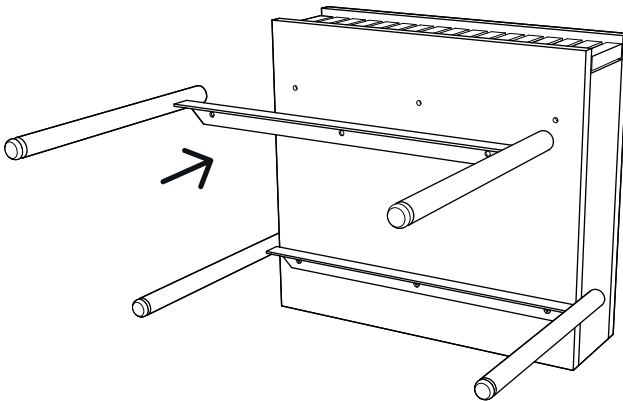

INSTRUÇÕES DE MONTAGEM
MESA DE CABECEIRA 1 GAVETA FRISOS

CANNES

ANTARTE

design for life

Obrigado pela sua preferência!

O design, a elegância e o conforto
estão agora mais perto de si!

01

02

AFINAÇÃO DA GAVETA

CORREÇÃO LADO ESQUERDO

CORREÇÃO LADO DIREITO

ANTARTE

design for life

SEDE:

AV. DA ZONA INDUSTRIAL, 222
4585-303 REBORDOSA

PAREDES, PORTUGAL