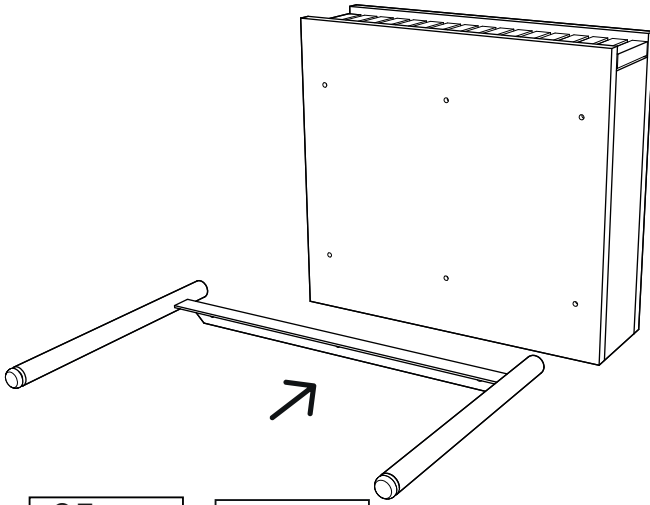

INSTRUÇÕES DE MONTAGEM
MESA DE CABECEIRA 1 GAVETA FRISOS

CANNES

ANTARTE

design for life

Obrigado pela sua preferência!

O design, a elegância e o conforto
estão agora mais perto de si!

01

02

AFINAÇÃO DA GAVETA

CORREÇÃO LADO ESQUERDO

CORREÇÃO LADO DIREITO

ANTARTE

design for life

SEDE:

AV. DA ZONA INDUSTRIAL, 222
4585-303 REBORDOSA

PAREDES, PORTUGAL