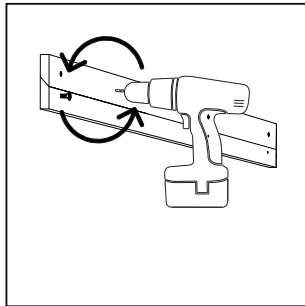

INSTRUÇÕES DE MONTAGEM  
**CABECEIRA CASAL ESTOFADA**

RIO

**ANTARTE**

design for life

# Obrigado pela sua preferência!

O design, a elegância e o conforto  
estão agora mais perto de si!

01

02

RIO 1400 / 1500 / 1600 / 1800 CABECEIRA CASAL ESTOFADA | V1.2/2023

**ANTARTE**

design for life

SEDE:  
AV. DA ZONA INDUSTRIAL, 222  
4585-303 REBORDOSA  
PAREDES, PORTUGAL  
+351 224 119 350  
(chamada para a rede fixe nacional)  
ANTARTE@ANTARTE.PT  
**WWW.ANTARTE.PT**