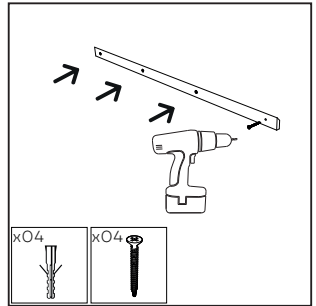

INSTRUÇÕES DE MONTAGEM  
**CABECEIRA CASAL ESTOFADA**

RIO

**ANTARTE**

design for life

# Obrigado pela sua preferência!

O design, a elegância e o conforto  
estão agora mais perto de si!

01

02

RIO 1400 / 1500 / 1600 / 1800 CABECEIRA CASAL ESTOFADA | V1.2/2023

**ANTARTE**

design for life

SEDE:  
AV. DA ZONA INDUSTRIAL, 222  
4585-303 REBORDOSA  
PAREDES, PORTUGAL  
+351 224 119 350  
(chamada para a rede fixe nacional)  
ANTARTE@ANTARTE.PT  
**WWW.ANTARTE.PT**