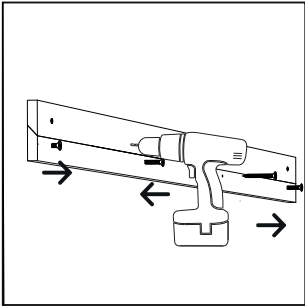

INSTRUÇÕES DE MONTAGEM  
**CABECEIRA CASAL ESTOFADA**

RIO

**ANTARTE**

design for life

# Obrigado pela sua preferência!

O design, a elegância e o conforto  
estão agora mais perto de si!

01

02

RIO 1400 / 1500 / 1600 / 1800 CABECEIRA CASAL ESTOFADA | V1.2/2023

**ANTARTE**

design for life

SEDE:  
AV. DA ZONA INDUSTRIAL, 222  
4585-303 REBORDOSA  
PAREDES, PORTUGAL  
+351 224 119 350  
(chamada para a rede fixe nacional)  
ANTARTE@ANTARTE.PT  
**WWW.ANTARTE.PT**