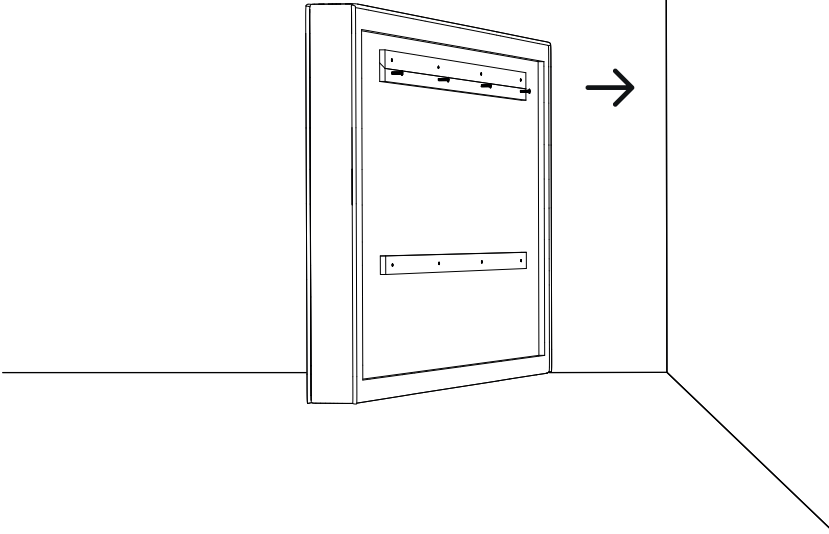

INSTRUÇÕES DE MONTAGEM  
**CABECEIRA CASAL ESTOFADA**

RIO

**ANTARTE**

design for life

# Obrigado pela sua preferência!

O design, a elegância e o conforto  
estão agora mais perto de si!

01

02

RIO 1400 / 1500 / 1600 / 1800 CABECEIRA CASAL ESTOFADA | V1.2/2023

**ANTARTE**

design for life

SEDE:  
AV. DA ZONA INDUSTRIAL, 222  
4585-303 REBORDOSA  
PAREDES, PORTUGAL  
+351 224 119 350  
(chamada para a rede fixe nacional)  
ANTARTE@ANTARTE.PT  
**WWW.ANTARTE.PT**