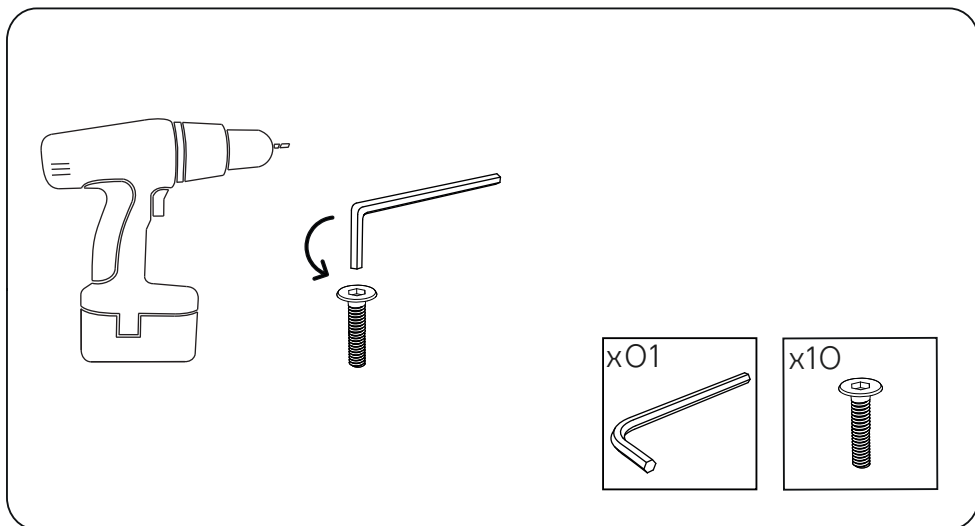

INSTRUÇÕES DE MONTAGEM  
MESA REFEIÇÃO RETANGULAR  
TAMPO MADEIRA  
COM PÉS METÁLICOS

RIO

**ANTARTE**

design for life