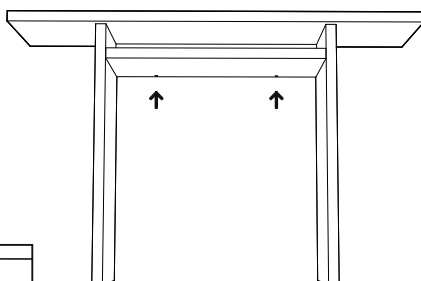

# Obrigado pela sua preferência!

O design, a elegância e o conforto  
estão agora mais perto de si!

01

02

03

**ANTARTE**

design for life

SEDE:  
AV. DA ZONA INDUSTRIAL, 222  
4585-303 REBORDOSA  
PAREDES, PORTUGAL  
+351 224 119 350  
(chamada para a rede fixa nacional)  
ANTARTE@ANTARTE.PT  
**WWW.ANTARTE.PT**