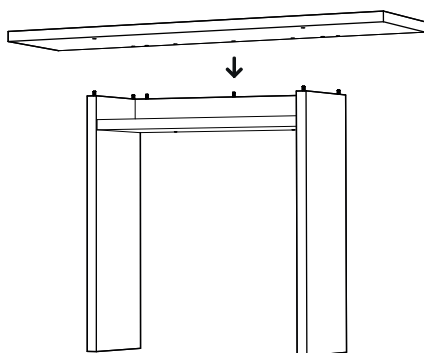

# Obrigado pela sua preferência!

O design, a elegância e o conforto  
estão agora mais perto de si!

01

02

03

**ANTARTE**

design for life

SEDE:  
AV. DA ZONA INDUSTRIAL, 222  
4585-303 REBORDOSA  
PAREDES, PORTUGAL  
+351 224 119 350  
(chamada para a rede fixa nacional)  
ANTARTE@ANTARTE.PT  
**WWW.ANTARTE.PT**