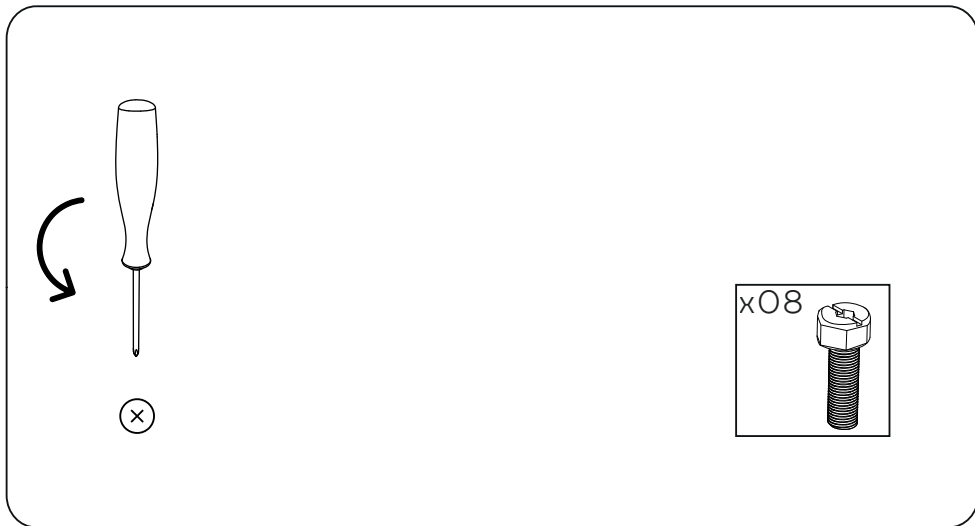

INSTRUÇÕES DE MONTAGEM
CAMA CASAL TODA ESTOFADA
CABECEIRA COM RETANGULOS

OPORTO

ANTARTE

design for life

Obrigado pela sua preferência!

O design, a elegância e o conforto
estão agora mais perto de si!

01

03