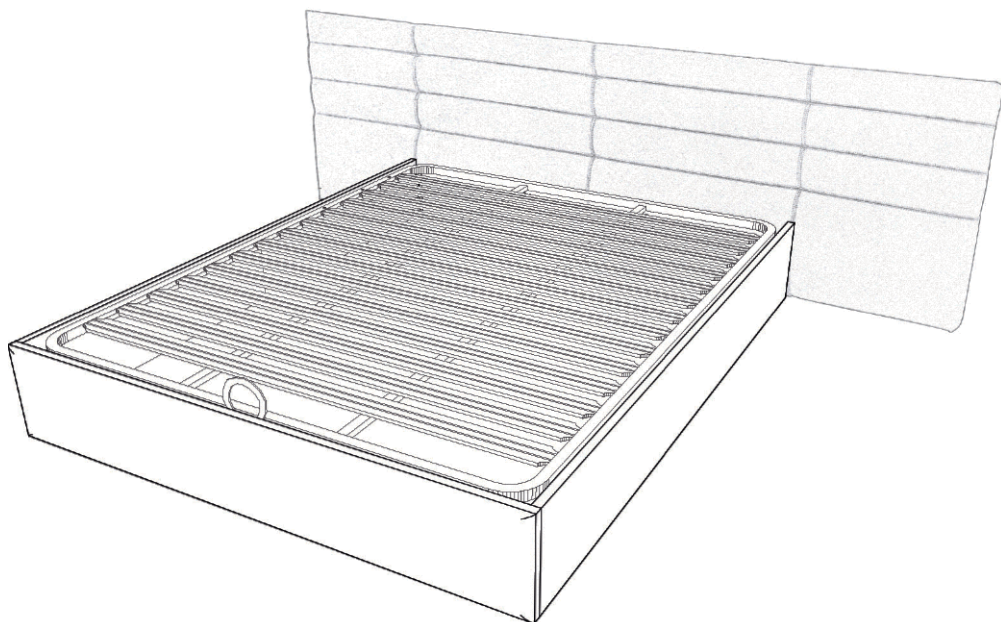

INSTRUÇÕES DE MONTAGEM
CAMA CASAL TODA ESTOFADA
CABECEIRA COM RETANGULOS

OPORTO

ANTARTE

design for life

Obrigado pela sua preferência!

O design, a elegância e o conforto
estão agora mais perto de si!

01

03