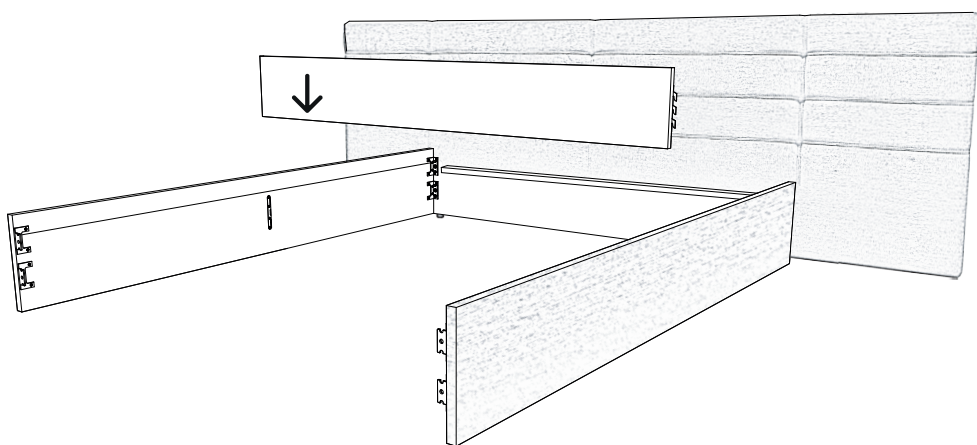

INSTRUÇÕES DE MONTAGEM
CAMA CASAL TODA ESTOFADA
CABECEIRA COM RETANGULOS

OPORTO

ANTARTE

design for life

Obrigado pela sua preferência!

O design, a elegância e o conforto
estão agora mais perto de si!

01

03