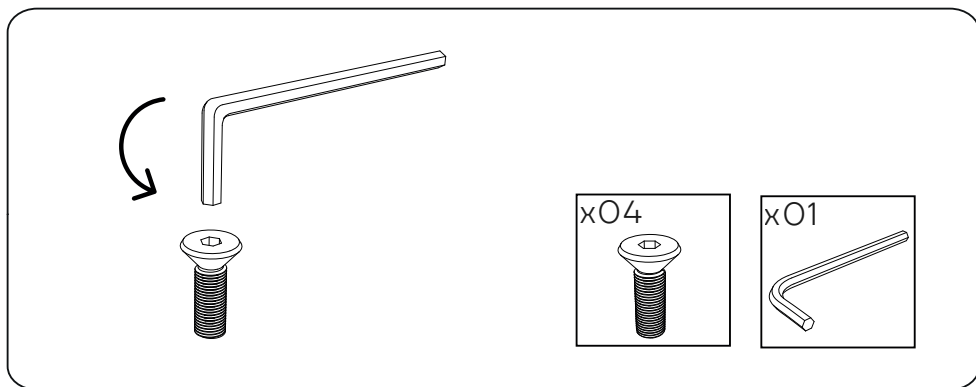

INSTRUÇÕES DE MONTAGEM

VENEZA

MESA REFEIÇÃO RETANGULAR 1800 EXTENSÍVEL
TAMPO MADEIRA E PÉ CENTRAL LACADO

ANTARTE

design for life

Obrigado pela sua preferência!

O design, a elegância e o conforto
estão agora mais perto de si!