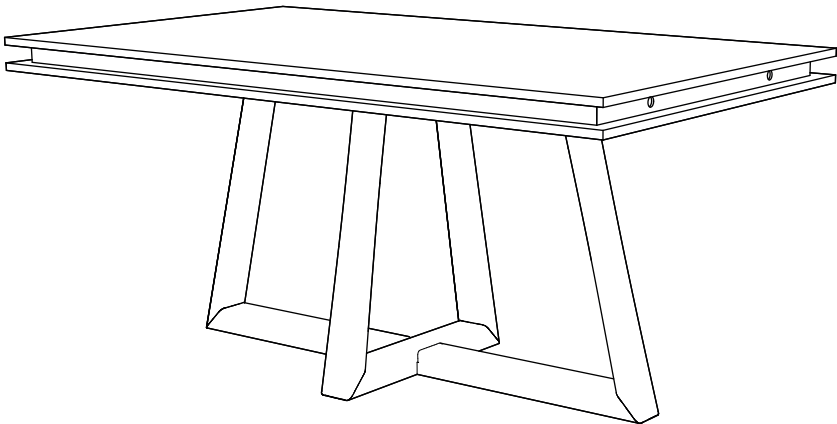

INSTRUÇÕES DE MONTAGEM

VENEZA

MESA REFEIÇÃO RETANGULAR 1800 EXTENSÍVEL
TAMPO MADEIRA E PÉ CENTRAL LACADO

ANTARTE

design for life

Obrigado pela sua preferência!

O design, a elegância e o conforto
estão agora mais perto de si!