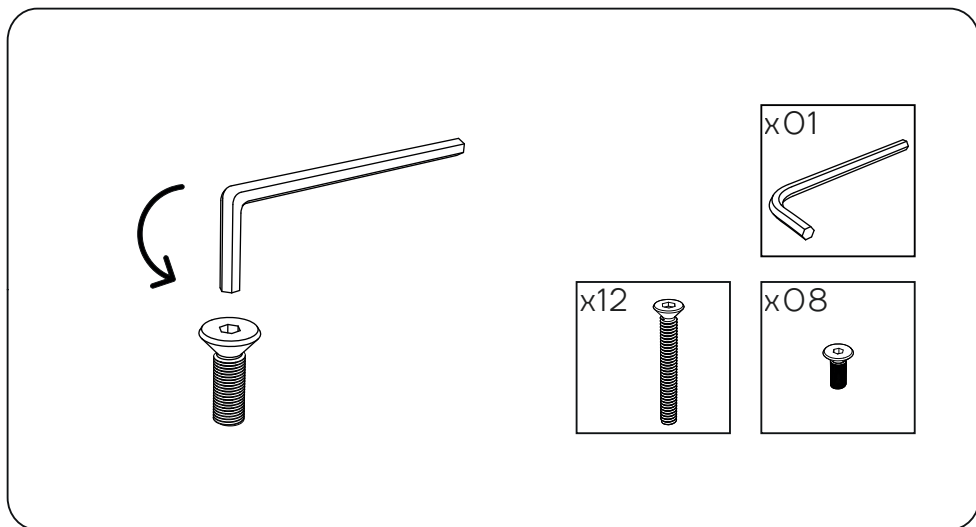

Obrigado pela sua preferência!

O design, a elegância e o conforto
estão agora mais perto de si!