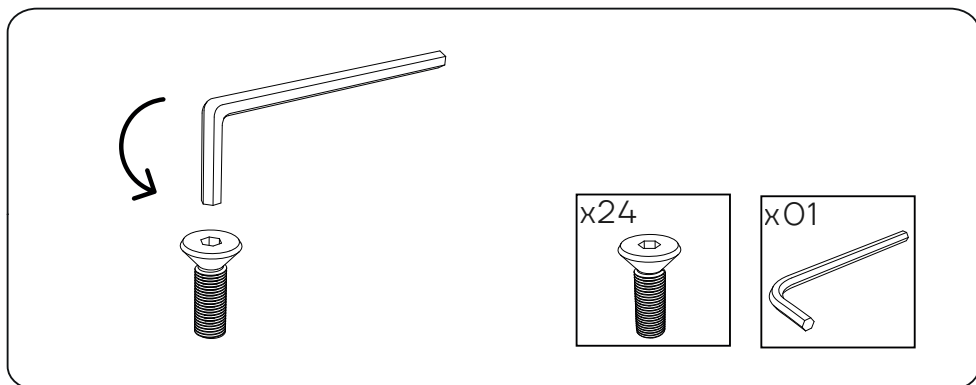

INSTRUÇÕES DE MONTAGEM
MESA REFEIÇÃO FIXA 1800

MALMO

ANTARTE

design for life

Obrigado pela sua preferência!

O design, a elegância e o conforto
estão agora mais perto de si!

01

02