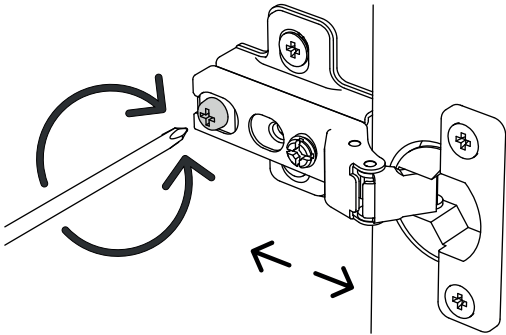

INSTRUÇÕES DE MONTAGEM
APARADOR 3 PORTAS

TOKYO

ANTARTE

design for life

Obrigado pela sua preferência!

O design, a elegância e o conforto
estão agora mais perto de si!

01

02

03

AFINAÇÃO DA PORTA

ANTARTE

design for life

SEDE:

AV. DA ZONA INDUSTRIAL, 222
4585-303 REBORDOSA

PAREDES, PORTUGAL

+351 224 119 350