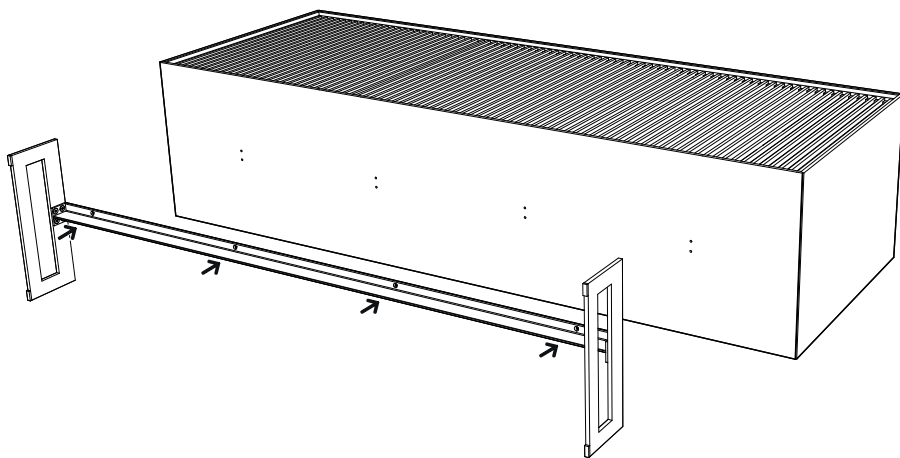

INSTRUÇÕES DE MONTAGEM
APARADOR 3 PORTAS

TOKYO

ANTARTE

design for life

Obrigado pela sua preferência!

O design, a elegância e o conforto
estão agora mais perto de si!

01

02

03

AFINAÇÃO DA PORTA

ANTARTE

design for life

SEDE:

AV. DA ZONA INDUSTRIAL, 222
4585-303 REBORDOSA

PAREDES, PORTUGAL

+351 224 119 350