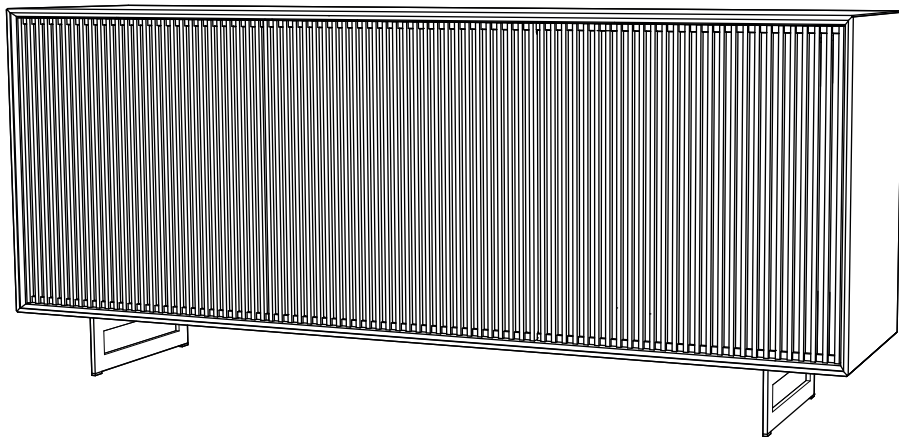

INSTRUÇÕES DE MONTAGEM
APARADOR 3 PORTAS

TOKYO

ANTARTE

design for life

Obrigado pela sua preferência!

O design, a elegância e o conforto
estão agora mais perto de si!

01

02

03

AFINAÇÃO DA PORTA

ANTARTE

design for life

SEDE:

AV. DA ZONA INDUSTRIAL, 222
4585-303 REBORDOSA

PAREDES, PORTUGAL

+351 224 119 350