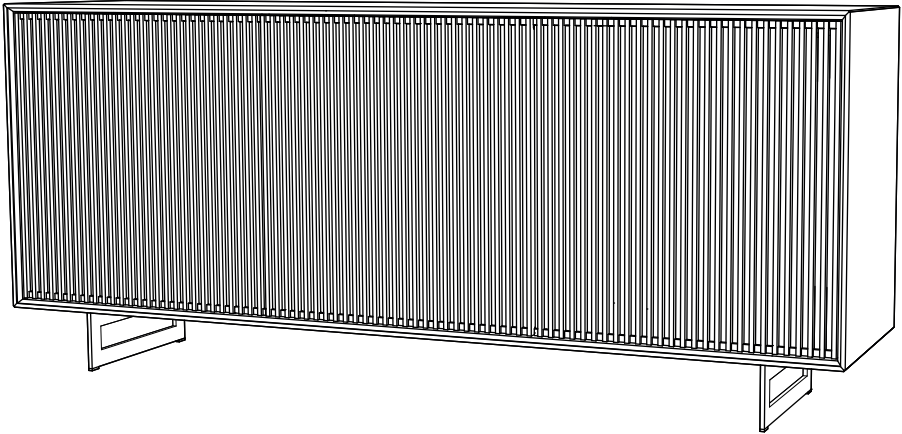

INSTRUÇÕES DE MONTAGEM
APARADOR 3 PORTAS

TOKYO

ANTARTE

design for life

Obrigado pela sua preferência!

O design, a elegância e o conforto
estão agora mais perto de si!

01

02

03

AFINAÇÃO DA PORTA

ANTARTE

design for life

SEDE:

AV. DA ZONA INDUSTRIAL, 222
4585-303 REBORDOSA

PAREDES, PORTUGAL

+351 224 119 350