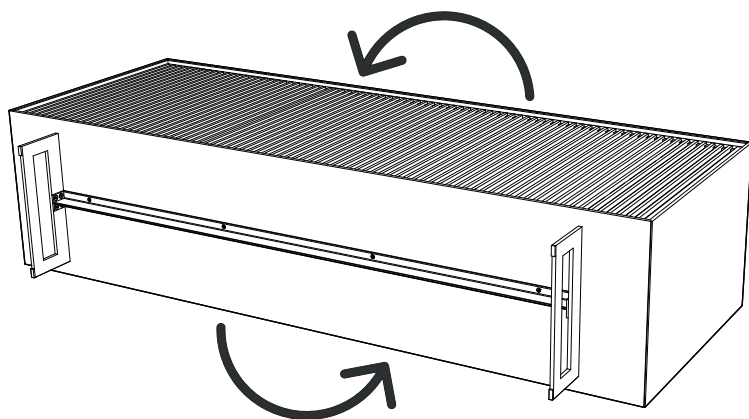

INSTRUÇÕES DE MONTAGEM
APARADOR 3 PORTAS

TOKYO

ANTARTE

design for life

Obrigado pela sua preferência!

O design, a elegância e o conforto
estão agora mais perto de si!

01

02

03

AFINAÇÃO DA PORTA

ANTARTE

design for life

SEDE:

AV. DA ZONA INDUSTRIAL, 222
4585-303 REBORDOSA

PAREDES, PORTUGAL

+351 224 119 350