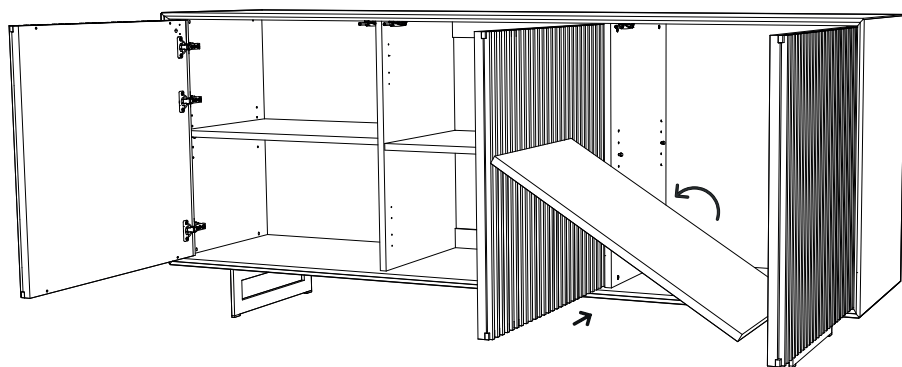

INSTRUÇÕES DE MONTAGEM
APARADOR 3 PORTAS

TOKYO

ANTARTE

design for life

Obrigado pela sua preferência!

O design, a elegância e o conforto
estão agora mais perto de si!

01

02

03

AFINAÇÃO DA PORTA

ANTARTE

design for life

SEDE:

AV. DA ZONA INDUSTRIAL, 222
4585-303 REBORDOSA

PAREDES, PORTUGAL

+351 224 119 350