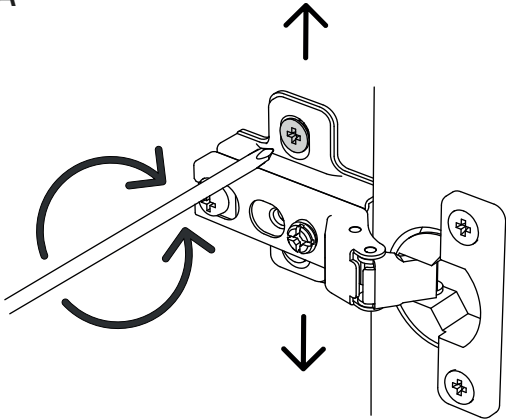

INSTRUÇÕES DE MONTAGEM
APARADOR 3 PORTAS

TOKYO

ANTARTE

design for life

Obrigado pela sua preferência!

O design, a elegância e o conforto
estão agora mais perto de si!

01

02

03

AFINAÇÃO DA PORTA

ANTARTE

design for life

SEDE:

AV. DA ZONA INDUSTRIAL, 222
4585-303 REBORDOSA

PAREDES, PORTUGAL

+351 224 119 350