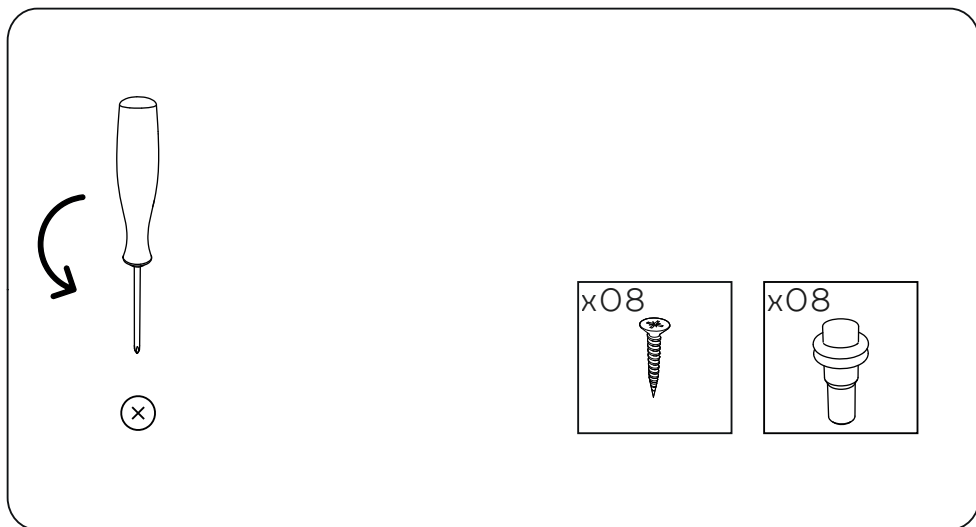

INSTRUÇÕES DE MONTAGEM
APARADOR 3 PORTAS

TOKYO

ANTARTE

design for life

Obrigado pela sua preferência!

O design, a elegância e o conforto
estão agora mais perto de si!

01

02

03

AFINAÇÃO DA PORTA

ANTARTE

design for life

SEDE:

AV. DA ZONA INDUSTRIAL, 222
4585-303 REBORDOSA

PAREDES, PORTUGAL

+351 224 119 350