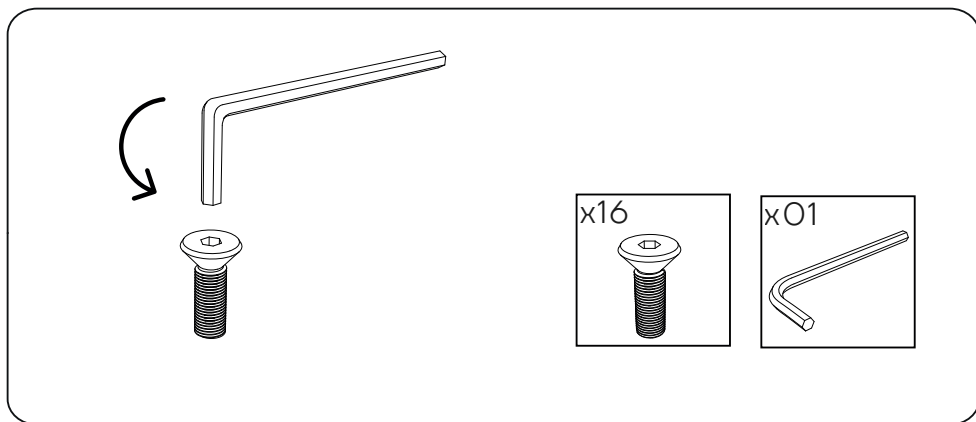

INSTRUÇÕES DE MONTAGEM
MESA CENTRO QUADRADA
COM TAMPO REDONDO LACADO

OSLO

ANTARTE

design for life

Obrigado pela sua preferência!

O design, a elegância e o conforto
estão agora mais perto de si!

01

02