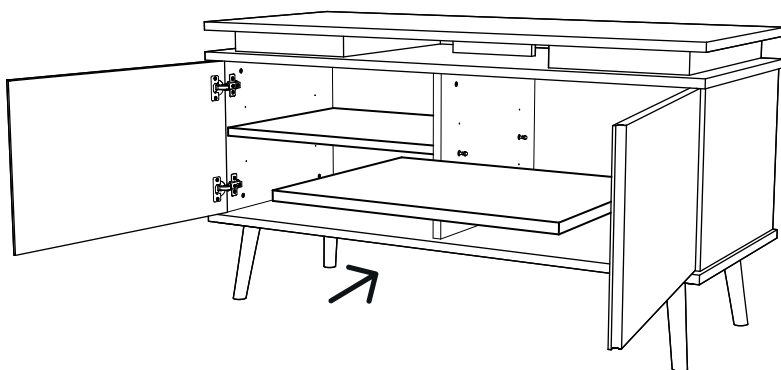

# AFINAÇÃO DA PORTA

---

OSLO 1200 Com 2 Portas | V1.12/2024

**ANTARTE**

design for life

SEDE:  
AV. DA ZONA INDUSTRIAL, 222  
4585-303 REBORDOSA  
PAREDES, PORTUGAL  
+351 224 119 350  
(chamada para a rede fixa nacional)  
ANTARTE@ANTARTE.PT  
WWW.ANTARTE.PT