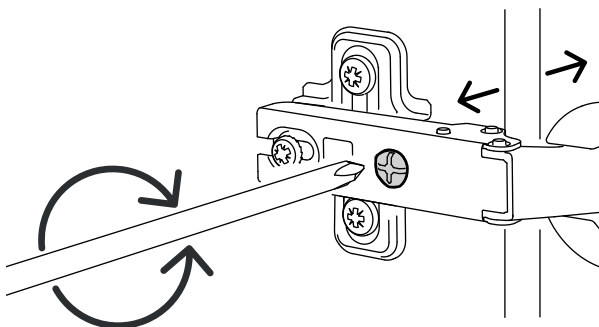

# AFINAÇÃO DA PORTA

---

OSLO 1200 Com 2 Portas | V1.12/2024

**ANTARTE**

design for life

SEDE:  
AV. DA ZONA INDUSTRIAL, 222  
4585-303 REBORDOSA  
PAREDES, PORTUGAL  
+351 224 119 350  
(chamada para a rede fixa nacional)  
ANTARTE@ANTARTE.PT  
WWW.ANTARTE.PT