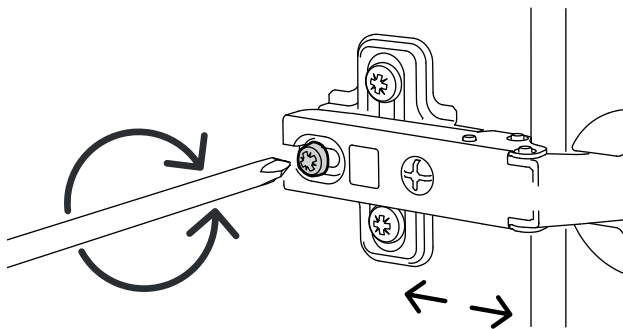

# AFINAÇÃO DA PORTA

---

OSLO 1200 Com 2 Portas | V1.12/2024

**ANTARTE**

design for life

SEDE:  
AV. DA ZONA INDUSTRIAL, 222  
4585-303 REBORDOSA  
PAREDES, PORTUGAL  
+351 224 119 350  
(chamada para a rede fixa nacional)  
ANTARTE@ANTARTE.PT  
WWW.ANTARTE.PT