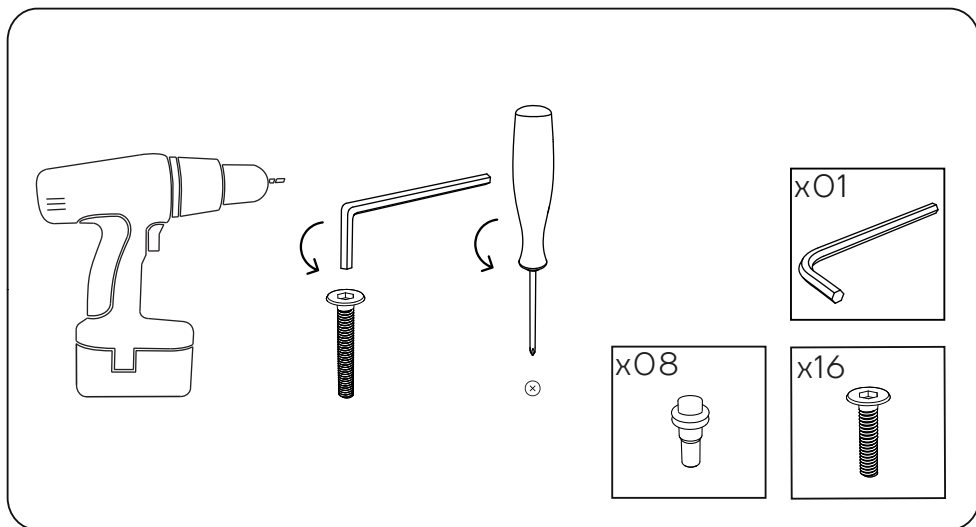

INSTRUÇÕES DE MONTAGEM  
MÓVEL TV 2 PORTAS

OSLO

**ANTARTE**

design for life

# AFINAÇÃO DA PORTA

---

OSLO 1200 Com 2 Portas | V1.12/2024

**ANTARTE**

design for life

SEDE:  
AV. DA ZONA INDUSTRIAL, 222  
4585-303 REBORDOSA  
PAREDES, PORTUGAL  
+351 224 119 350  
(chamada para a rede fixa nacional)  
ANTARTE@ANTARTE.PT  
WWW.ANTARTE.PT