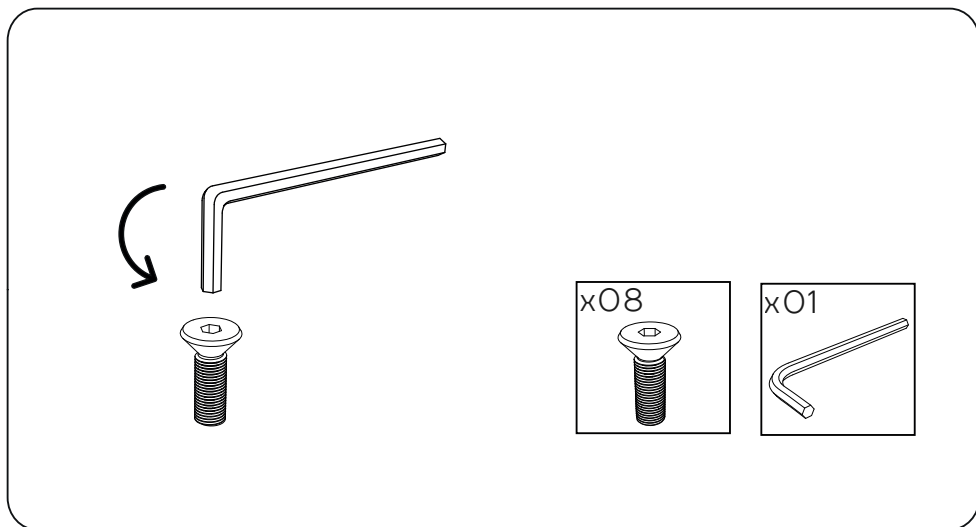

INSTRUÇÕES DE MONTAGEM
MESA DE CENTRO RETANGULAR SIMPLES

CANNES

ANTARTE

design for life

Obrigado pela sua preferência!

O design, a elegância e o conforto
estão agora mais perto de si!

01

02

03

AFINAÇÃO DOS PÉS

ANTARTE

design for life

SEDE:

AV. DA ZONA INDUSTRIAL, 222
4585-303 REBORDOSA

PAREDES, PORTUGAL

+351 224 119 350